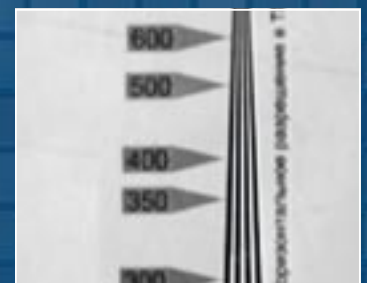

Разрешение камеры GERMIKOM DX