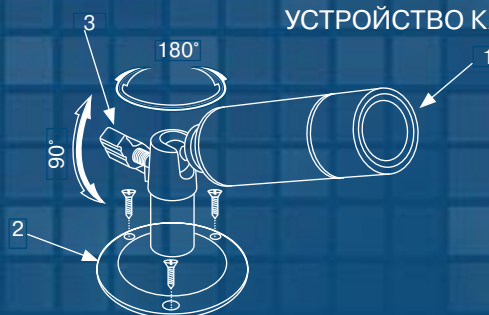

УСТРОЙСТВО КАМЕР СЕРИИ BP

1. 1 – корпус видеокамеры
2. 2 – кронштейн крепления
3. 3 – фиксирующий винт