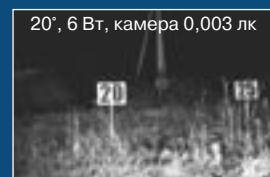

20°, 4 Вт, камера 0,003 лк

20°, 6 Вт, камера 0,003 лк