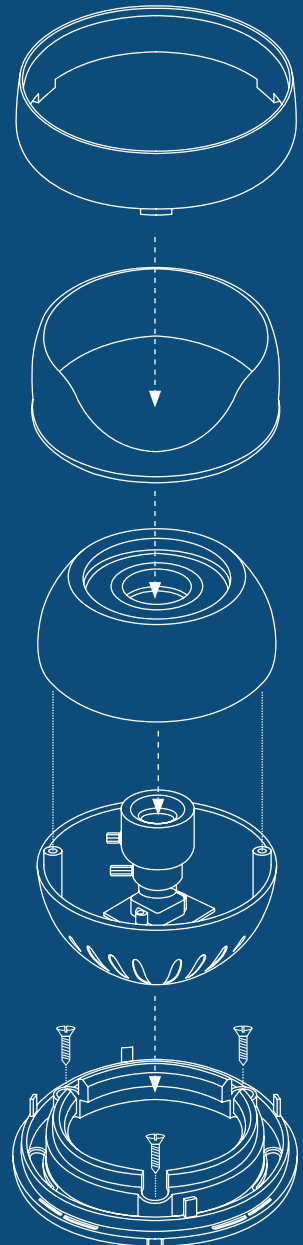

КОНСТРУКЦИЯ КАМЕРЫ DRX